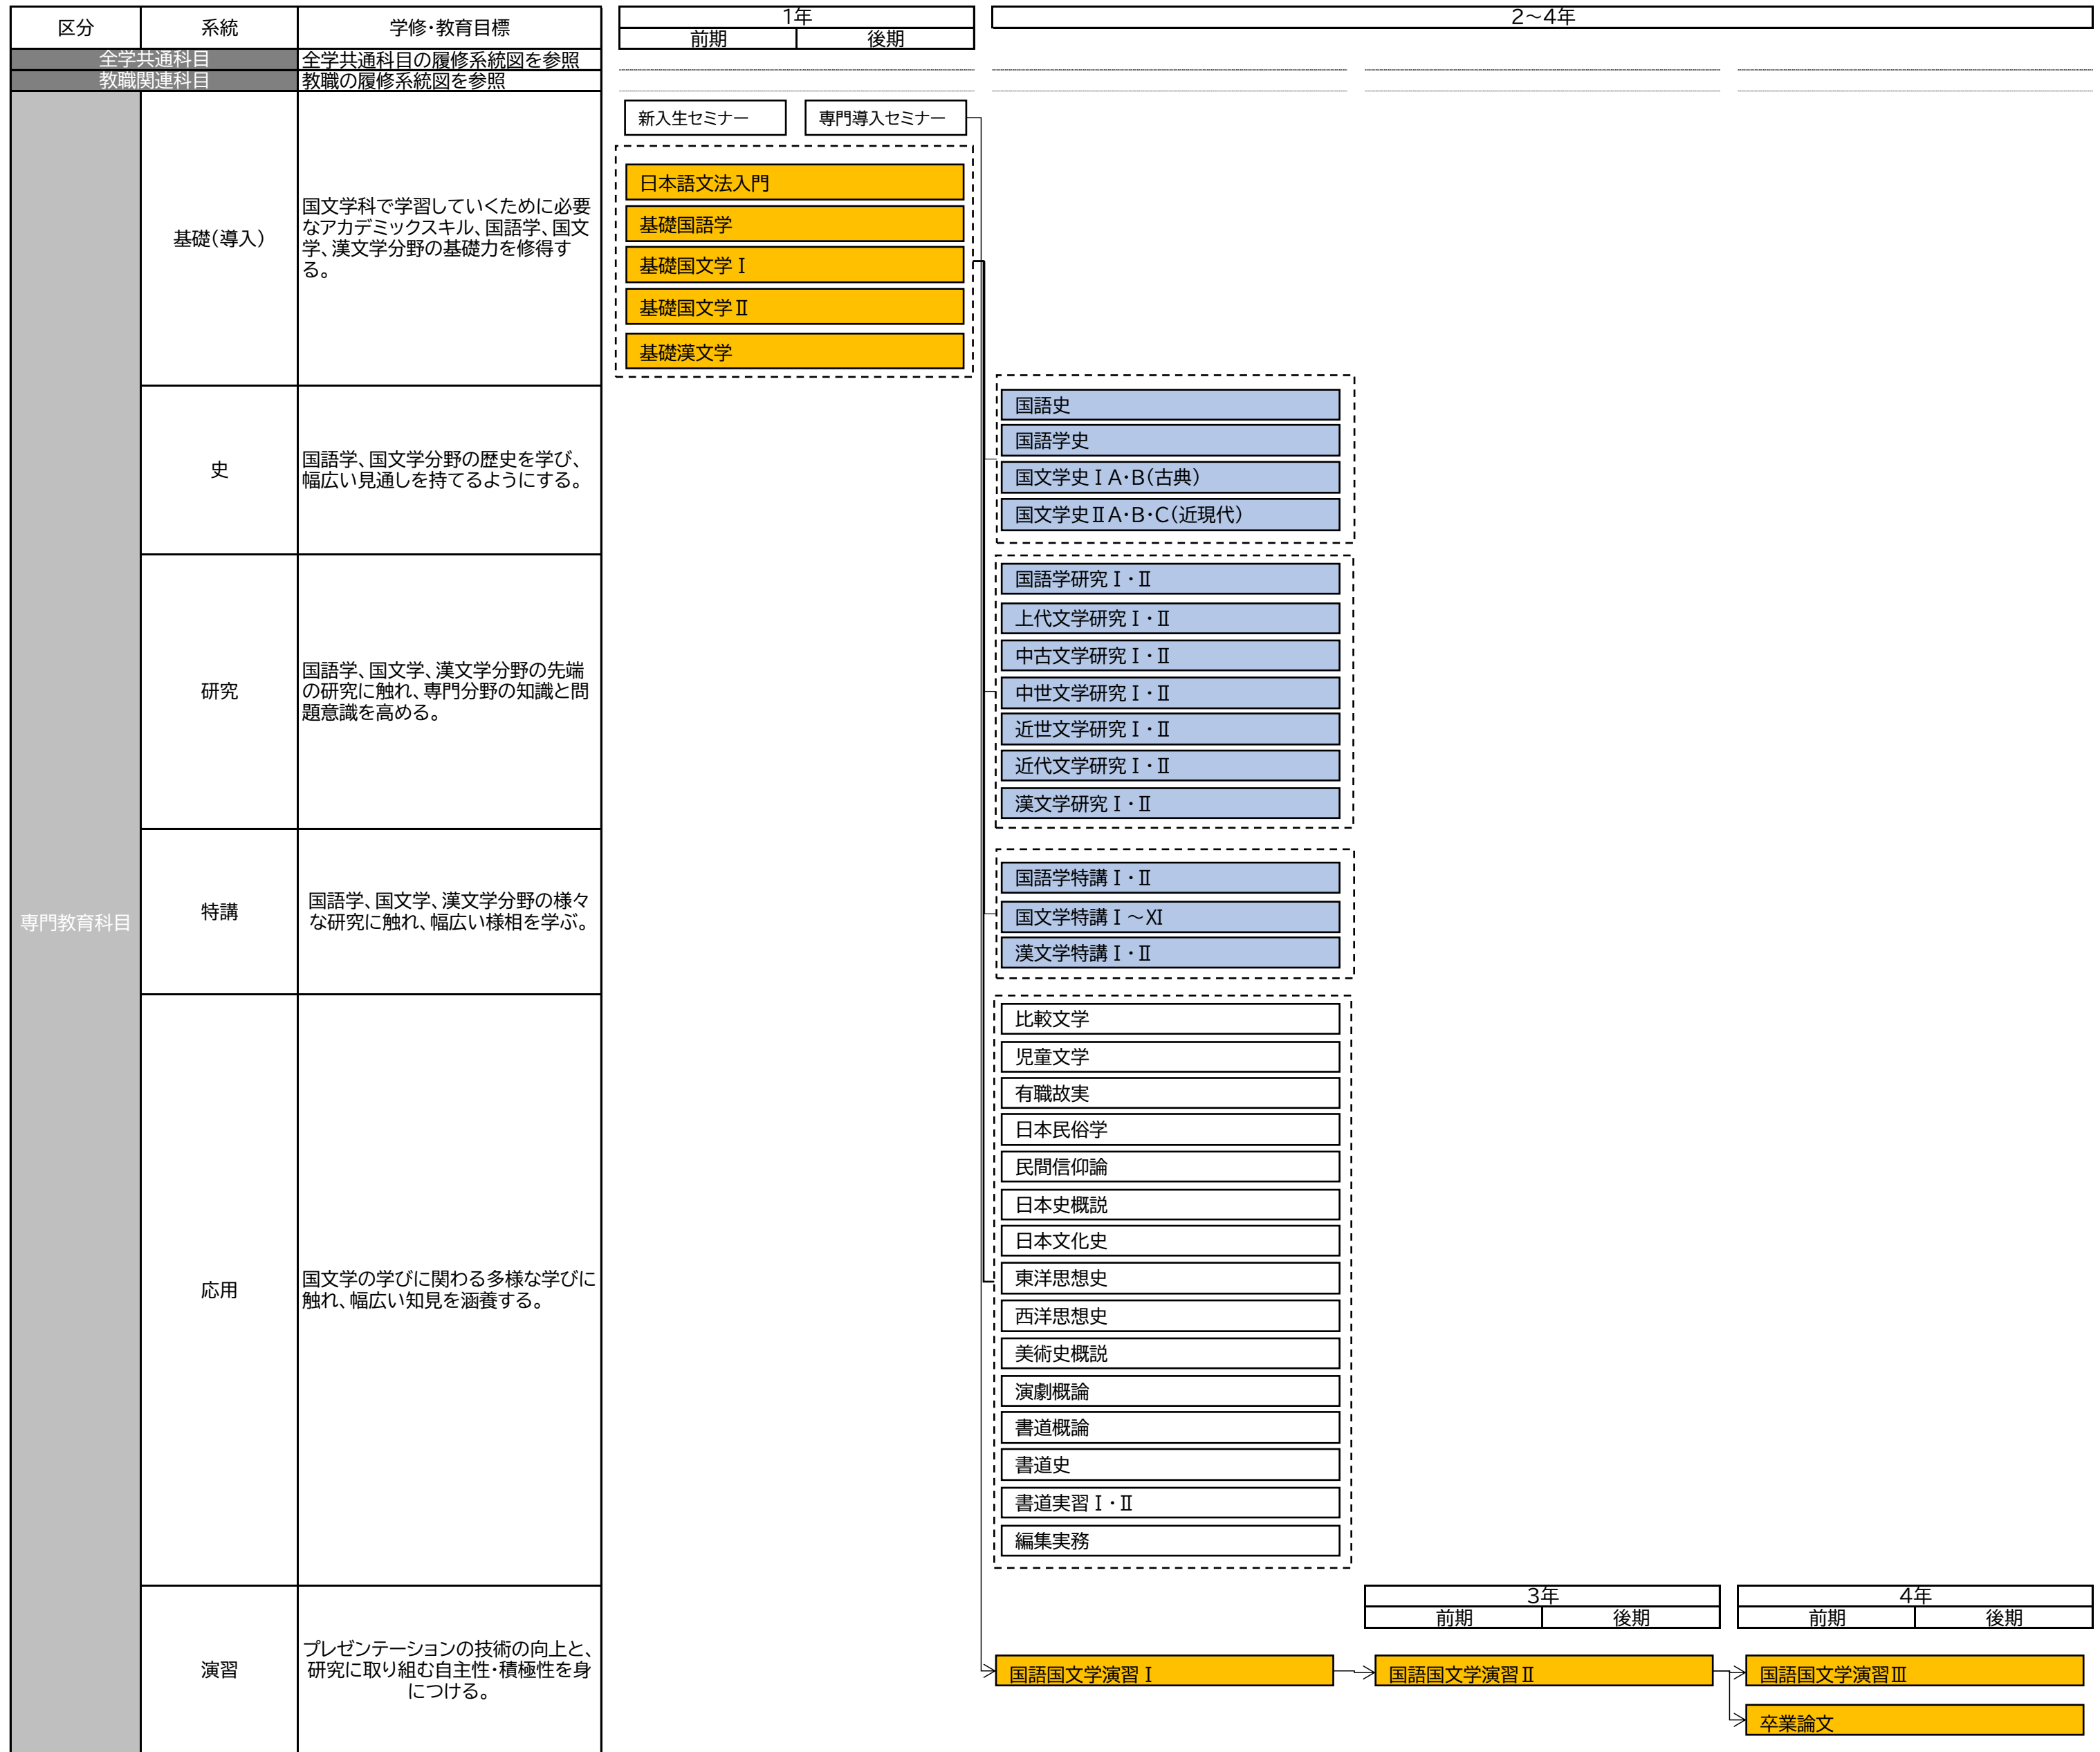

履修系統図(カリキュラムマップ)文学部国文学科

必修科目  
 選択必修科目  
 選択科目